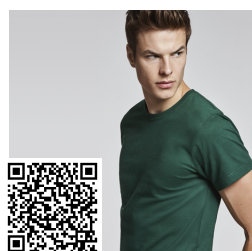

MODELE SIMILARE

DOGO PREMIUM CA6502