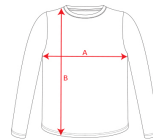

BEAGLE CA6554

DESCRIERE

Tricou cu mânecă scurtă și guler rotund dublu cu elastan, confecționat din material tubular (fără cusături) pentru adulți și cu cusături pentru copii. Are bandă întărită pentru acoperirea cusăturii la guler.

COMPOZIȚIE

100% bumbac, punct neted, 155 g/m².

COMENTARIU

- *Culoarea gri melanj 58: 85% bumbac / 15% vâscoză.
- *Culoare nouă.
- *Etichetă detașabilă.
- *Tratament Roly.
- *Disponibil pentru copii.
- *Disponibil pentru dame.

MĂRIMI

Adulți: S · M · L · XL · XXL · XXXL · XXXXL / Copii: 1/2 ANI · 3/4 ANI · 5/6 ANI · 7/8 ANI · 9/10 ANI · 11/12 ANI

SCHIȚE

ÎMPACHETARE

| | Cutie | Pachet |
|---------------|-------------|-----------|
| Adulți | 100 Unități | 5 Unități |
| Copii | 100 Unități | 5 Unități |

CULORI

MĂRIMI

| Adulți | S | M | L | XL | XXL | XXXL | XXXXL |
|-------------|------|------|------|------|------|------|-------|
| LĂȚIME (A) | 48cm | 50cm | 54cm | 58cm | 62cm | 66cm | 70cm |
| LUNGIME (B) | 69cm | 71cm | 73cm | 75cm | 77cm | 79cm | 81cm |