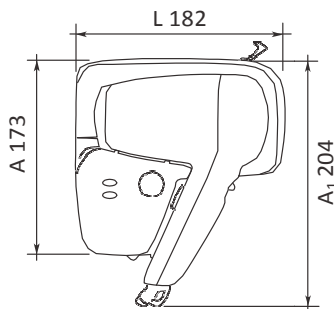

USCĂTOR DE PĂR - HAIR DRYERS - SÈCHE-CHEVEUX

VIENTO 2

ACELEAȘI CARACTERISTICI CA VIENTO 1 CU EXCEPȚIA:
SAME FEATURES AS VIENTO 1 EXCEPT:
MÊMES CARACTÉRISTIQUES VIENTO 1, À L'EXCEPTION:

Dimensiuni A x L	
Dimensions H x W	125 (68) x 200 (94) mm
Dimensions Hx L	
Greutate	
Weight	0,650 Kg
Poids net	
Adâncime (de la zid)	
Depth (wall-mounted)	102 mm
Profondeur (mur)	

VIENTO SHAVER

Dimensiuni A x L	
Dimensions H x W	153 (68) x 200 (94) mm
Dimensions Hx L	
Greutate	
Weight	1,250 Kg
Poids net	
Adâncime (de la zid)	
Depth (wall-mounted)	112 mm
Profondeur (mur)	
Priză pentru aparat de ras	
Shaver socket	220 - 110V
Pris rasoir	

PRIZA BIPOLARĂ PT. AP. DE RAS 220-110V
BIPOLAR 220-110V SHAVER SOCKET
PRIS RASOIR BIPOLAIRE 220-110V

VIENTO SHAVER

DA CASSETTO

MURAL SAU DE SERTAR
WALL BASE OR DRAWERMODEL
MODEL MURAL OU POUR TIROIR

Dimensiuni A x L	
Dimensions H x W	173 (204) x 182 mm
Dimensions Hx L	
Greutate	
Weight	0,850 Kg
Poids net	
Adâncime (de la zid)/ Înălțime (sertar)	
Depth (wall-mounted)/Height (drawer)	90 mm
Profondeur (mur)/Hautesse (tiroir)	
Priză pentru aparat de ras	
Shaver socket	220 - 110V
Pris rasoir	

Dimensiuni A x L	
Dimensions H x W	173 (204) x 182 mm
Dimensions H x L	
Greutate	
Weight	0,850 Kg
Poids net	
Adâncime (de la zid)/ Înălțime (sertar)	
Depth (wall-mounted)/Height (drawer)	90 mm
Profundeur (mur)/Hautesse (tiroir)	
Înterupător de siguranță cu sistem automat de oprire	
Life saving system auto turn-off	
Interrupteur de sécurité coupe - circuit sur la base	