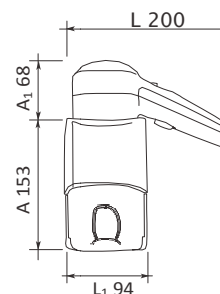

USCĂTOR DE PĂR - HAIR DRYERS - SÈCHE-CHEVEUX

VIENTO 2

ACELEAȘI CARACTERISTICI CA VIENTO 1 CU EXCEPȚIA:
SAME FEATURES AS VIENTO 1 EXCEPT:
MÊMES CARACTÉRISTIQUES VIENTO 1, À L'EXCEPTION:

Dimensiuni A x L	
Dimensions H x W	125 (68) x 200 (94) mm
Dimensions Hx L	
Greutate	
Weight	0,650 Kg
Poids net	
Adâncime (de la zid)	
Depth (wall-mounted)	102 mm
Profondeur (mur)	

VIENTO SHAVER

Dimensiuni A x L	
Dimensions H x W	153 (68) x 200 (94) mm
Dimensions Hx L	
Greutate	
Weight	1,250 Kg
Poids net	
Adâncime (de la zid)	
Depth (wall-mounted)	112 mm
Profondeur (mur)	
Priză pentru aparat de ras	
Shaver socket	220 - 110V
Pris rasoir	

PRIZA BIPOLARĂ PT. AP. DE RAS 220-110V
BIPOLAR 220-110V SHAVER SOCKET
PRIS RASOIR BIPOLAIRE 220-110V

VIENTO SHAVER

DA CASSETTO

MURAL SAU DE SERTAR
WALL BASE OR DRAWERMODEL
MODEL MURAL OU POUR TIROIR

Dimensiuni A x L	
Dimensions H x W	173 (204) x 182 mm
Dimensions Hx L	
Greutate	
Weight	0,850 Kg
Poids net	
Adâncime (de la zid)/ Înălțime (sertar)	
Depth (wall-mounted)/Height (drawer)	90 mm
Profondeur (mur)/Hautesse (tiroir)	
Priză pentru aparat de ras	
Shaver socket	220 - 110V
Pris rasoir	

Dimensiuni A x L	
Dimensions H x W	173 (204) x 182 mm
Dimensions H x L	
Greutate	
Weight	0,850 Kg
Poids net	
Adâncime (de la zid)/ Înălțime (sertar)	
Depth (wall-mounted)/Height (drawer)	90 mm
Profundeur (mur)/Hautesse (tiroir)	
Înterupător de siguranță cu sistem automat de oprire	
Life saving system auto turn-off	
Interrupteur de sécurité coupe - circuit sur la base	