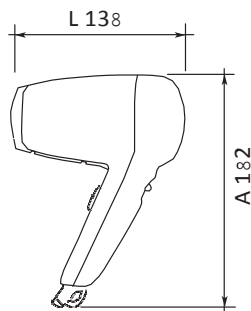

INTRERUPATOR DE SIGURANTA CU SISTEM AUTOMAT DE OPRIRE
LIFE SAVING SYSTEM AUTO TURN-OFF
INTERRUPTEUR DE SÈCURITÈ COUPE - CIRCUIT SUR LA BASE

Dimensiuni A x L x P	
Dimensions H x W x D	182x 138 x 77 mm
Dimensions H x L x P	
Greutate	
Weight	0,3 Kg
Poids net	

CABLU SPIRALAT 60 CM CU ȘTECHER
60 CM FLEXIBLE CABLE WITH PLUG
CÂBLE FLEXIBLE 60 CM. AVEC PRISE