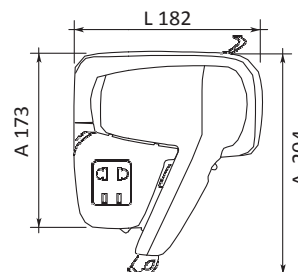

USCĂTOR DE PĂR - HAIR DRYERS - SÈCHE-CHEVEUX

VIENTO 2

ACELEAȘI CARACTERISTICI CA VIENTO 1 CU EXCEPȚIA:
SAME FEATURES AS VIENTO 1 EXCEPT:
MÊMES CARACTÉRISTIQUES VIENTO 1, À L'EXCEPTION:

Dimensiuni A x L	
Dimensions H x W	125 (68) x 200 (94) mm
Dimensions Hx L	
Greutate	
Weight	0,650 Kg
Poids net	
Adâncime (de la zid)	
Depth (wall-mounted)	102 mm
Profondeur (mur)	

VIENTO SHAVER

Dimensiuni A x L	
Dimensions H x W	153 (68) x 200 (94) mm
Dimensions Hx L	
Greutate	
Weight	1,250 Kg
Poids net	
Adâncime (de la zid)	
Depth (wall-mounted)	112 mm
Profondeur (mur)	
Priză pentru aparat de ras	
Shaver socket	220 - 110V
Pris rasoir	

PRIZA BIPOLARĂ PT. AP. DE RAS 220-110V
BIPOLAR 220-110V SHAVER SOCKET
PRIS RASOIR BIPOLAIRE 220-110V

VIENTO SHAVER

DA CASSETTO

MURAL SAU DE SERTAR
WALL BASE OR DRAWERMODEL
MODEL MURAL OU POUR TIROIR

Dimensiuni A x L	
Dimensions H x W	173 (204) x 182 mm
Dimensions Hx L	
Greutate	
Weight	0,850 Kg
Poids net	
Adâncime (de la zid)/ Înălțime (sertar)	
Depth (wall-mounted)/Height (drawer)	90 mm
Profondeur (mur)/Hautesse (tiroir)	
Priză pentru aparat de ras	
Shaver socket	220 - 110V
Pris rasoir	

Dimensiuni A x L	
Dimensions H x W	173 (204) x 182 mm
Dimensions H x L	
Greutate	
Weight	0,850 Kg
Poids net	
Adâncime (de la zid)/ Înălțime (sertar)	
Depth (wall-mounted)/Height (drawer)	90 mm
Profundeur (mur)/Hautesse (tiroir)	
Înterupător de siguranță cu sistem automat de oprire	
Life saving system auto turn-off	
Interrupteur de sécurité coupe - circuit sur la base	