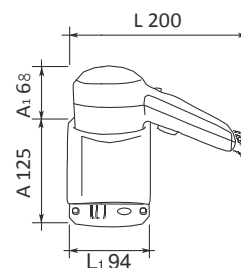

USCĂTOR DE PĂR - HAIR DRYERS - SÈCHE-CHEVEUX

VIENTO 2

ACELEAȘI CARACTERISTICI CA VIENTO 1 CU EXCEPȚIA:
SAME FEATURES AS VIENTO 1 EXCEPT:
MÊMES CARACTÉRISTIQUES VIENTO 1, À L'EXCEPTION:

Dimensiuni A x L	
Dimensions H x W	125 (68) x 200 (94) mm
Dimensions Hx L	
Greutate	
Weight	0,650 Kg
Poids net	
Adâncime (de la zid)	
Depth (wall-mounted)	102 mm
Profondeur (mur)	

VIENTO SHAVER

Dimensiuni A x L	
Dimensions H x W	153 (68) x 200 (94) mm
Dimensions Hx L	
Greutate	
Weight	1,250 Kg
Poids net	
Adâncime (de la zid)	
Depth (wall-mounted)	112 mm
Profondeur (mur)	
Priză pentru aparat de ras	
Shaver socket	220 - 110V
Pris rasoir	

PRIZA BIPOLARĂ PT. AP. DE RAS 220-110V
BIPOLAR 220-110V SHAVER SOCKET
PRIS RASOIR BIPOLAIRE 220-110V

VIENTO SHAVER

DA CASSETTO

MURAL SAU DE SERTAR
WALL BASE OR DRAWERMODEL
MODEL MURAL OU POUR TIROIR

Dimensiuni A x L	
Dimensions H x W	173 (204) x 182 mm
Dimensions Hx L	
Greutate	
Weight	0,850 Kg
Poids net	
Adâncime (de la zid)/ Înălțime (sertar)	
Depth (wall-mounted)/Height (drawer)	90 mm
Profondeur (mur)/Hautesse (tiroir)	
Priză pentru aparat de ras	
Shaver socket	220 - 110V
Pris rasoir	

Dimensiuni A x L	
Dimensions H x W	173 (204) x 182 mm
Dimensions H x L	
Greutate	
Weight	0,850 Kg
Poids net	
Adâncime (de la zid)/ Înălțime (sertar)	
Depth (wall-mounted)/Height (drawer)	90 mm
Profundeur (mur)/Hautesse (tiroir)	
Înterupător de siguranță cu sistem automat de oprire	
Life saving system auto turn-off	
Interrupteur de sécurité coupe - circuit sur la base	