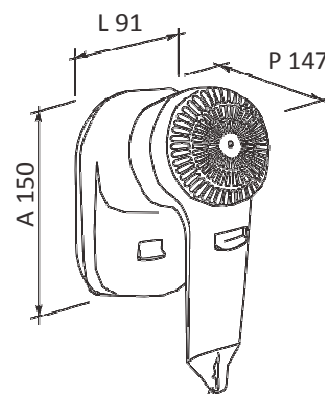

VIENTO 1

GARANȚIA 2 ANI • WARRANTY 2 YEARS • GARANTIE 2 ANS

CARACTERISTICI TEHNICE / TECHNICAL FEATURES / CARACTÉRISTIQUES TECHNIQUES

Aționare	Buton de securitate
Functioning	Push / release button
Activación	Bouton-poussoir de sécurité
Grad de protecție electrică	
Electrical Protection Level	CLASS II
Isolation électrique	
Tensiune de alimentare	
Supply Voltage	220 V-240 V
Tension d'alimentation	
Putere totală	2 viteze max. 1200 W
Power	2 speeds max. 1200 W
Puissance	2 vitesse max. 1200 W
Dimensiuni A x L x P	
Dimensions H x W x D	150x91x147 (mm)
Dimensions H x L x P	
Frecvența	
Frequency	50-60 Hz
Fréquence	
Debit de aer	
Air Flow	max.. 22,5 L/s
Débit d'air	
Greutate	
Weight	0,650 Kg
Poids net	
Material	
Materials	ABS
Matériel	
Certificări	
Quality marks-certifications	CE RoHs
Certification	

USCĂTOR DE PĂR - HAIR DRYERS - SÈCHE-CHEVEUX

VIENTO 2

ACELEAȘI CARACTERISTICI CA VIENTO 1 CU EXCEPȚIA:
SAME FEATURES AS VIENTO 1 EXCEPT:
MÊMES CARACTÉRISTIQUES VIENTO 1, À L'EXCEPTION:

Dimensiuni A x L	
Dimensions H x W	125 (68) x 200 (94) mm
Dimensions Hx L	
Greutate	
Weight	0,650 Kg
Poids net	
Adâncime (de la zid)	
Depth (wall-mounted)	102 mm
Profondeur (mur)	

VIENTO SHAVER

Dimensiuni A x L	
Dimensions H x W	153 (68) x 200 (94) mm
Dimensions Hx L	
Greutate	
Weight	1,250 Kg
Poids net	
Adâncime (de la zid)	
Depth (wall-mounted)	112 mm
Profondeur (mur)	
Priză pentru aparat de ras	
Shaver socket	220 - 110V
Pris rasoir	

Dimensiuni A x L	
Dimensions H x W	173 (204) x 182 mm
Dimensions H x L	
Greutate	
Weight	0,850 Kg
Poids net	
Adâncime (de la zid)/ Înălțime (sertar)	
Depth (wall-mounted)/Height (drawer)	90 mm
Profundeur (mur)/Hautesse (tiroir)	
Înterupător de siguranță cu sistem automat de oprire	
Life saving system auto turn-off	
Interrupteur de sécurité coupe - circuit sur la base	