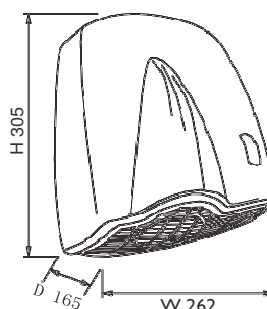

CARACTERISTICI TEHNICE / TECHNICAL FEATURES / CARACTÉRISTIQUES TECHNIQUES

Acționare	Buton sau Automat cu senzor
Functioning	Push button or sensor operating
Activación	Poussoir ou capteur électronique
Rotații pe minut	
Tr min	2800 rpm
Révolutions par minute	
Nivel de protecție electrică	
Electrical Protection Level	IPX2 - CLASS II
Isolation électrique	
Tensiune de alimentare	
Supply Voltage	220 V-240 V
Tension d'alimentation	
Putere totală	
Total power	1850 W
Puissance totale	
Putere rezistență	
Absorption Heating Element	1785 W
Puissance chauffage	
Putere motor	
Absorption Motor	65 W
Puissance moteur	
Dimensiuni A x L x P	
Dimensions H x W x D	305 x 262 x 165 (mm)
Dimensions H x L x P	
Frecvența	
Frequency	50-60 Hz
Fréquence	
Viteza aer	
Air Speed	80 Km/h
Vitesse d'air	

Flux de aer	
Air Flow	160 m³/h - 45 l/s
Débit d'air	
Greutate	
Weight	3 kg
Poids net	
Material	ABS
Matériel	
Certificări	
Quality marks - certifications	CE
Certification	
Nivel de zgomot (2 mt)	
Noise Level (2 mt)	60 db
Niveau sonore (2 mt)	
Garanția	3 ani
Warranty	3 years
Garantie	3 ans