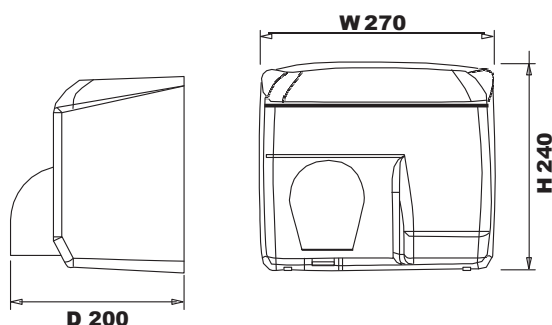

Debit de aer	
Air Flow	75 l/s , 270 cbm/h
Débit d'air	
Greutate	
Weight	6 Kg
Poids net	
Materiale	Oțel
Materials	Steel
Matériel	Acier
Certificări	
Quality marks-certifications	CE
Certification	
Nivel de zgomot (2 mt)	
Noise Level (2 mt)	70 dB
Niveau sonore (2 mt)	
Garanția	2 ani
Warranty	2 years
Garantie	2 ans