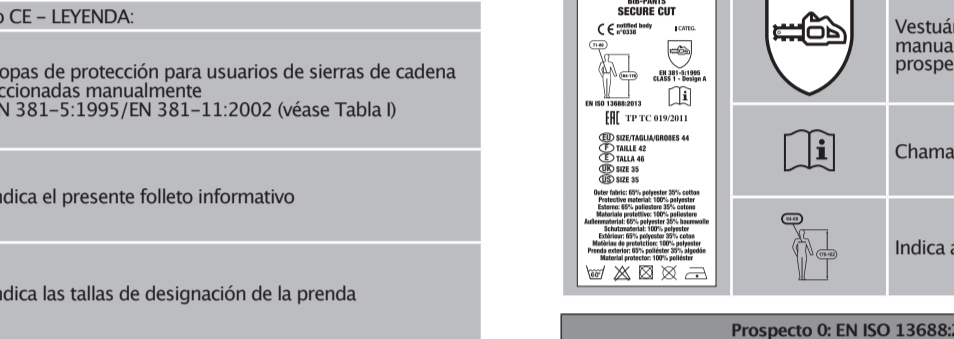

Table with 2 columns: EN and DE. Lists technical specifications like Determination of pH, Quantities of amines, and performance classes (CLASS 1-4).

INSTRUCTIONS FOR USE n°ABB-24 June 2017