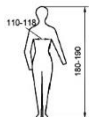

Marcare: pe eticheta cusuta

Simboluri de marcare

54B9 HYDRA

RENANIA

S,M,L,XL, XXL, XXXL

EN ISO 13688:2013

Material exterior: 100% nailon

Captuseala termica: 100% poliester

Captuseala: 100% nailon

Semnificatie

Model

Denumire producator

Marime

Marcaj de conformitate european

Standard respectat

Compozitia materialului