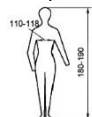

**Marcare:** pe eticheta cusuta

**Simboluri de marcare**

54B9 HYDRA

**RENANIA**

**S,M,L,XL, XXL, XXXL**

EN ISO 13688:2013

Material exterior: 100% nailon

Captuseala termica: 100% poliester

Captuseala: 100% nailon

**Semnificatie**

Model

Denumire producator

Marime

Marcaj de conformitate european

Standard respectat

Compozitia materialului