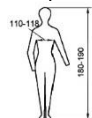

Marcare: pe eticheta cusuta

Simboluri de marcare

54B8 RENFIT

RENANIA

S,M,L,XL, XXL, XXXL

EN ISO 13688:2013

Material exterior: 100% nailon

Captuseala termica: 100% poliester

Captuseala: 100% nailon

Semnificatie

Model

Denumire producator

Marime

Marcaj de conformitate european

Standard respectat

Compozitia materialului

Pictograme marime cu indicarea circumferintei bustului/ taliei si inaltimea corpului

Pictograme de intretinere

+40 265 264 817