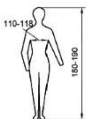

Marcare: pe eticheta cusuta

Simboluri de marcare

90780

RENANIA

S,M,L,XL, XXL, 3XL

EN ISO 13688:2013

100% bumbac

Semnificatie

Model

Denumire producator

Marime

Marcaj de conformitate european

Standard respectat

Compozitia materialului

Pictograme marime cu indicarea circumferintei bustului/ taliei si inaltimea corpului

Pictograme de intretinere