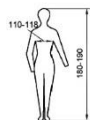

### Simboluri de marcare

35B8

RENANIA

**XS,S,M,L,XL, XXL, 3XL**

EN ISO 13688:2013

100% bumbac

### Semnificatie

Model

Denumire producator

Marime

Marcaj de conformitate european

Standard respectat

Compozitia materialului

Pictograme marime cu indicarea circumferintei bustului/ taliei si inaltimea corpului