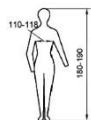

### Simboluri de marcare

35B6

RENANIA

**XS,S,M,L,XL, XXL, 3XL**

EN ISO 13688:2013

100% bumbac

### Semnificatie

Model

Denumire producator

Marime

Marcaj de conformitate european

Standard respectat

Compozitia materialului

Pictograme marime cu indicarea circumferintei bustului/ taliei si inaltimea corpului