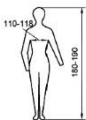

### **Simboluri de marcare**

90530

RENANIA

S,M,L,XL, XXL, 3XL

EN ISO 13688:2013

65% poliester/35%  
bumbac

### **Semnificatie**

Model

Denumire producator

Marime

Marcaj de conformitate european

Standard respectat

Compozitia materialului

Pictograme marime cu indicarea circumferintei bustului/ taliei si inaltimea corpului