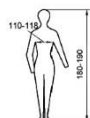

Marcare: pe eticheta cusuta

Simboluri de marcare

55B2

RENANIA

42...64

EN ISO 13688:2013

65% poliester/35%
bumbac

Semnificatie

Model

Denumire producator

Marime

Marcaj de conformitate european

Standard respectat

Compozitia materialului

Pictograme marime cu indicarea circumferintei bustului/ taliei si inaltimea corpului

Pictograme de intretinere