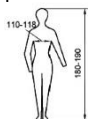

**Marcare:** pe eticheta cusută

**Simboluri de marcare**

9038

**RENANIA**

**S,M,L,XL, XXL, 3XL**

EN ISO 13688:2013

material exterior microfibră, 100% poliester /căptușeală 100% poliester

**Semnificație**

Model

Denumire producător

Marime

Marcaj de conformitate european

Standard respectat

Compoziția materialului

Pictograme marime cu indicarea circumferinței bustului/ taliei și înălțimea corpului

Pictograme de intretinere