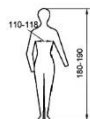

Marcare: pe eticheta cusută

Simboluri de marcare

9050TC

RENANIA

S,M,L,XL, XXL, 3XL

EN ISO 13688:2013

Material exterior:65% poliester+35% bumbac/ captuseala 100% poliester

Semnificatie

Model

Denumire producator

Marime

Marcaj de conformitate european

Standard respectat

Compozitia materialului

Pictograme marime cu indicarea circumferintei bustului/ taliei si inaltimea corpului

Pictograme de intretinere