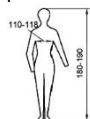

### **Simboluri de marcare**

90735

**RENANIA**

**S,M,L,XL, XXL, 3XL**

EN ISO 13688:2013

Material exterior:100% poliester/PA,  
captuseala+captuseala termica 100%  
poliester

### **Semnificatie**

Model

Denumire producator

Marime

Marcaj de conformitate  
european

Standard respectat

Compozitia materialului

Pictograme marime cu  
indicarea circumferintei  
bustului/ taliei si inaltimea  
corpului