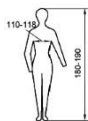

Marcare: pe eticheta cusută

Simboluri de marcare

90739

RENANIA

S,M,L,XL, XXL, 3XL

EN ISO 13688:2013

material exterior: Softshell 94% poliester + 6% spandex/ membrană TPU/ microfleece;
căptuseală: 100% poliester; căptuseală termică: 100% poliester.

Semnificație

Model

Denumire producător

Marime

Marcaj de conformitate european

Standard respectat

Compoziția materialului

Pictograme mari cu indicarea circumferinței bustului/ taliei și înălțimea corpului