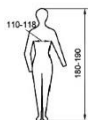

### Simboluri de marcare

90782

RENANIA

S,M,L,XL, XXL, 3XL

EN ISO 13688:2013

100% bumbac

### Semnificatie

Model

Denumire producator

Marime

Marcaj de conformitate european

Standard respectat

Compozitia materialului

Pictograme marime cu indicarea circumferintei bustului/ taliei si inaltimea corpului