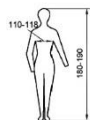

Marcare: pe eticheta cusuta

Simboluri de marcare

90542

RENANIA

S,M,L,XL, XXL, 3XL

EN ISO 13688:2013

65% poliester/35%
bumbac

Semnificatie

Model

Denumire producator

Marime

Marcaj de conformitate european

Standard respectat

Compozitia materialului

Pictograme marime cu indicarea circumferintei bustului/ taliei si inaltimea corpului

Pictograme de intretinere