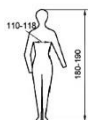

Marcare: pe eticheta cusuta

Simboluri de marcare

90532

RENANIA

S,M,L,XL, XXL, 3XL

EN ISO 13688:2013

65% poliester/35%
bumbac

Semnificatie

Model

Denumire producator

Marime

Marcaj de conformitate european

Standard respectat

Compozitia materialului

Pictograme marime cu indicarea circumferintei
bustului/ taliei si inaltimea corpului

Pictograme de intretinere