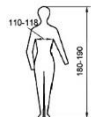

### Simboluri de marcare

90822

RENANIA

**S,M,L,XL, XXL, 3XL**

EN ISO 13688:2013

65% poliester/35%  
bumbac

### Semnificatie

Model

Denumire producator

Marime

Marcaj de conformitate european

Standard respectat

Compozitia materialului

Pictograme marime cu indicarea circumferintei bustului/ taliei si inaltimea corpului