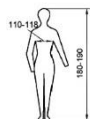

Marcare: pe eticheta cusută

Simboluri de marcare

9051TC

RENANIA

S,M,L,XL, XXL, 3XL

EN ISO 13688:2013

Material exterior:65% poliester+35%
bumbac/ captuseala 100% poliester

Semnificatie

Model

Denumire producator

Marime

Marcaj de conformitate european

Standard respectat

Compozitia materialului

Pictograme marime cu
indicarea circumferintei
bustului/ taliei si inaltimea
corpului

Pictograme de intretinere