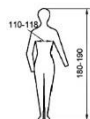

Marcare: pe eticheta cusută

Simboluri de marcare

9062

RENANIA

S,M,L,XL, XXL, 3XL

EN ISO 13688:2013

Material exterior:65% poliester+35% bumbac/ captuseala 100% poliester

Semnificație

Model

Denumire producător

Marime

Marcaj de conformitate european

Standard respectat

Compoziția materialului

Pictograme marime cu indicarea circumferinței bustului/ taliei și înălțimea corpului

Pictograme de intretinere