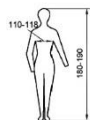

**Marcare:** pe eticheta cusuta

**Simboluri de marcare**

90521

RENANIA

**S,M,L,XL, XXL, 3XL**

EN ISO 13688:2013

65% poliester/35%  
bumbac

**Semnificatie**

Model

Denumire producator

Marime

Marcaj de conformitate european

Standard respectat

Compozitia materialului

Pictograme marime cu indicarea circumferintei  
bustului/ taliei si inaltimea corpului

Pictograme de intretinere