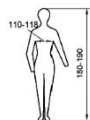

Marcare: pe eticheta cusuta

Simboluri de marcare

90541

RENANIA

S,M,L,XL, XXL, 3XL

EN ISO 13688:2013

65% poliester/35%
bumbac

Semnificatie

Model

Denumire producator

Marime

Marcaj de conformitate european

Standard respectat

Compozitia materialului

Pictograme marime cu indicarea circumferintei bustului/ taliei si inaltimea corpului

Pictograme de intretinere