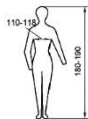

### **Simboluri de marcare**

90531

RENANIA

S,M,L,XL, XXL, 3XL

EN ISO 13688:2013

65% poliester/35%  
bumbac

### **Semnificatie**

Model

Denumire producator

Marime

Marcaj de conformitate european

Standard respectat

Compozitia materialului

Pictograme marime cu indicarea circumferintei bustului/ taliei si inaltimea corpului