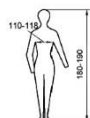

Marcare: pe eticheta cusuta

Simboluri de marcare

90851

RENANIA

S,M,L,XL, XXL, 3XL

EN ISO 13688:2013

65% poliester/35%
bumbac

Semnificatie

Model

Denumire producator

Marime

Marcaj de conformitate european

Standard respectat

Compozitia materialului

Pictograme marime cu indicarea circumferintei bustului/ taliei si inaltimea corpului

Pictograme de intretinere